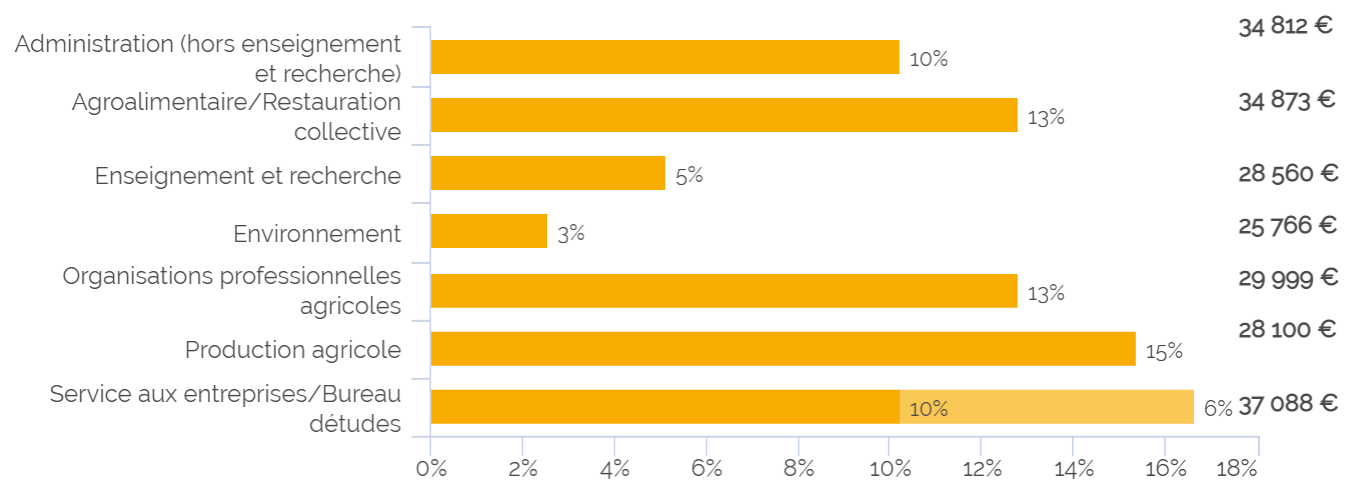

Relations avec les collègues

95%

Lieu de travail pour ceux qui travaillent en France

Ingénieur agronome

Chiffres clés de l'insertion professionnelle de nos diplômés (2021) - Taux de réponse 81 %

Cliquer sur homme ou femme pour plus d'informations

68%

32%

Emploi (ou volontariat) trouvé avant l'obtention de mon diplôme **43%**

Moins d'un mois **18%**

De 1 à 3 mois **24%**

3 mois ou plus **15%**

Temps pour trouver un emploi

Le lieu géographique **51%**

Le salaire **31%**

L'intérêt du poste **78%**

L'adéquation au ... **28%**

Critères de choix du poste

Secteurs d'activité
Salaire brut annuel moyen (en France primes comprises)

Types de structure

Secteur privé