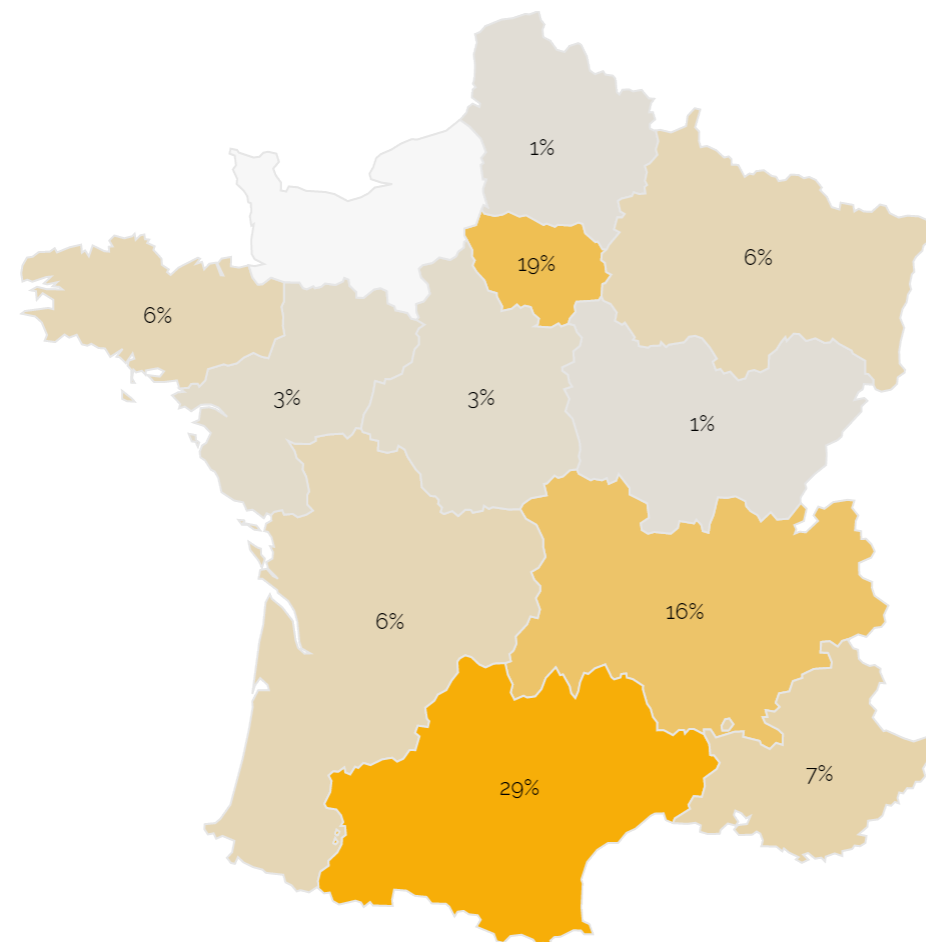

Ingénieur agronome

Chiffres clés de l'insertion professionnelle de nos diplômés, 12 mois après leur diplomation (diplômés 2021)
Taux de réponse 81 %

43%

ont trouvé leur premier emploi avant la sortie de l'école

Relations avec les collègues

95%

Lieu de travail pour ceux qui travaillent en France

Ingénieur agronome

Chiffres clés de l'insertion professionnelle de nos diplômés (2021) - Taux de réponse 81 %

Cliquer sur homme ou femme pour plus d'informations

68%

32%

Emploi (ou volontariat) trouvé avant l'obtention de mon diplôme **43%**

Moins d'un mois **18%**

De 1 à 3 mois **24%**

3 mois ou plus **15%**

Temps pour trouver un emploi

Le lieu géographique **51%**