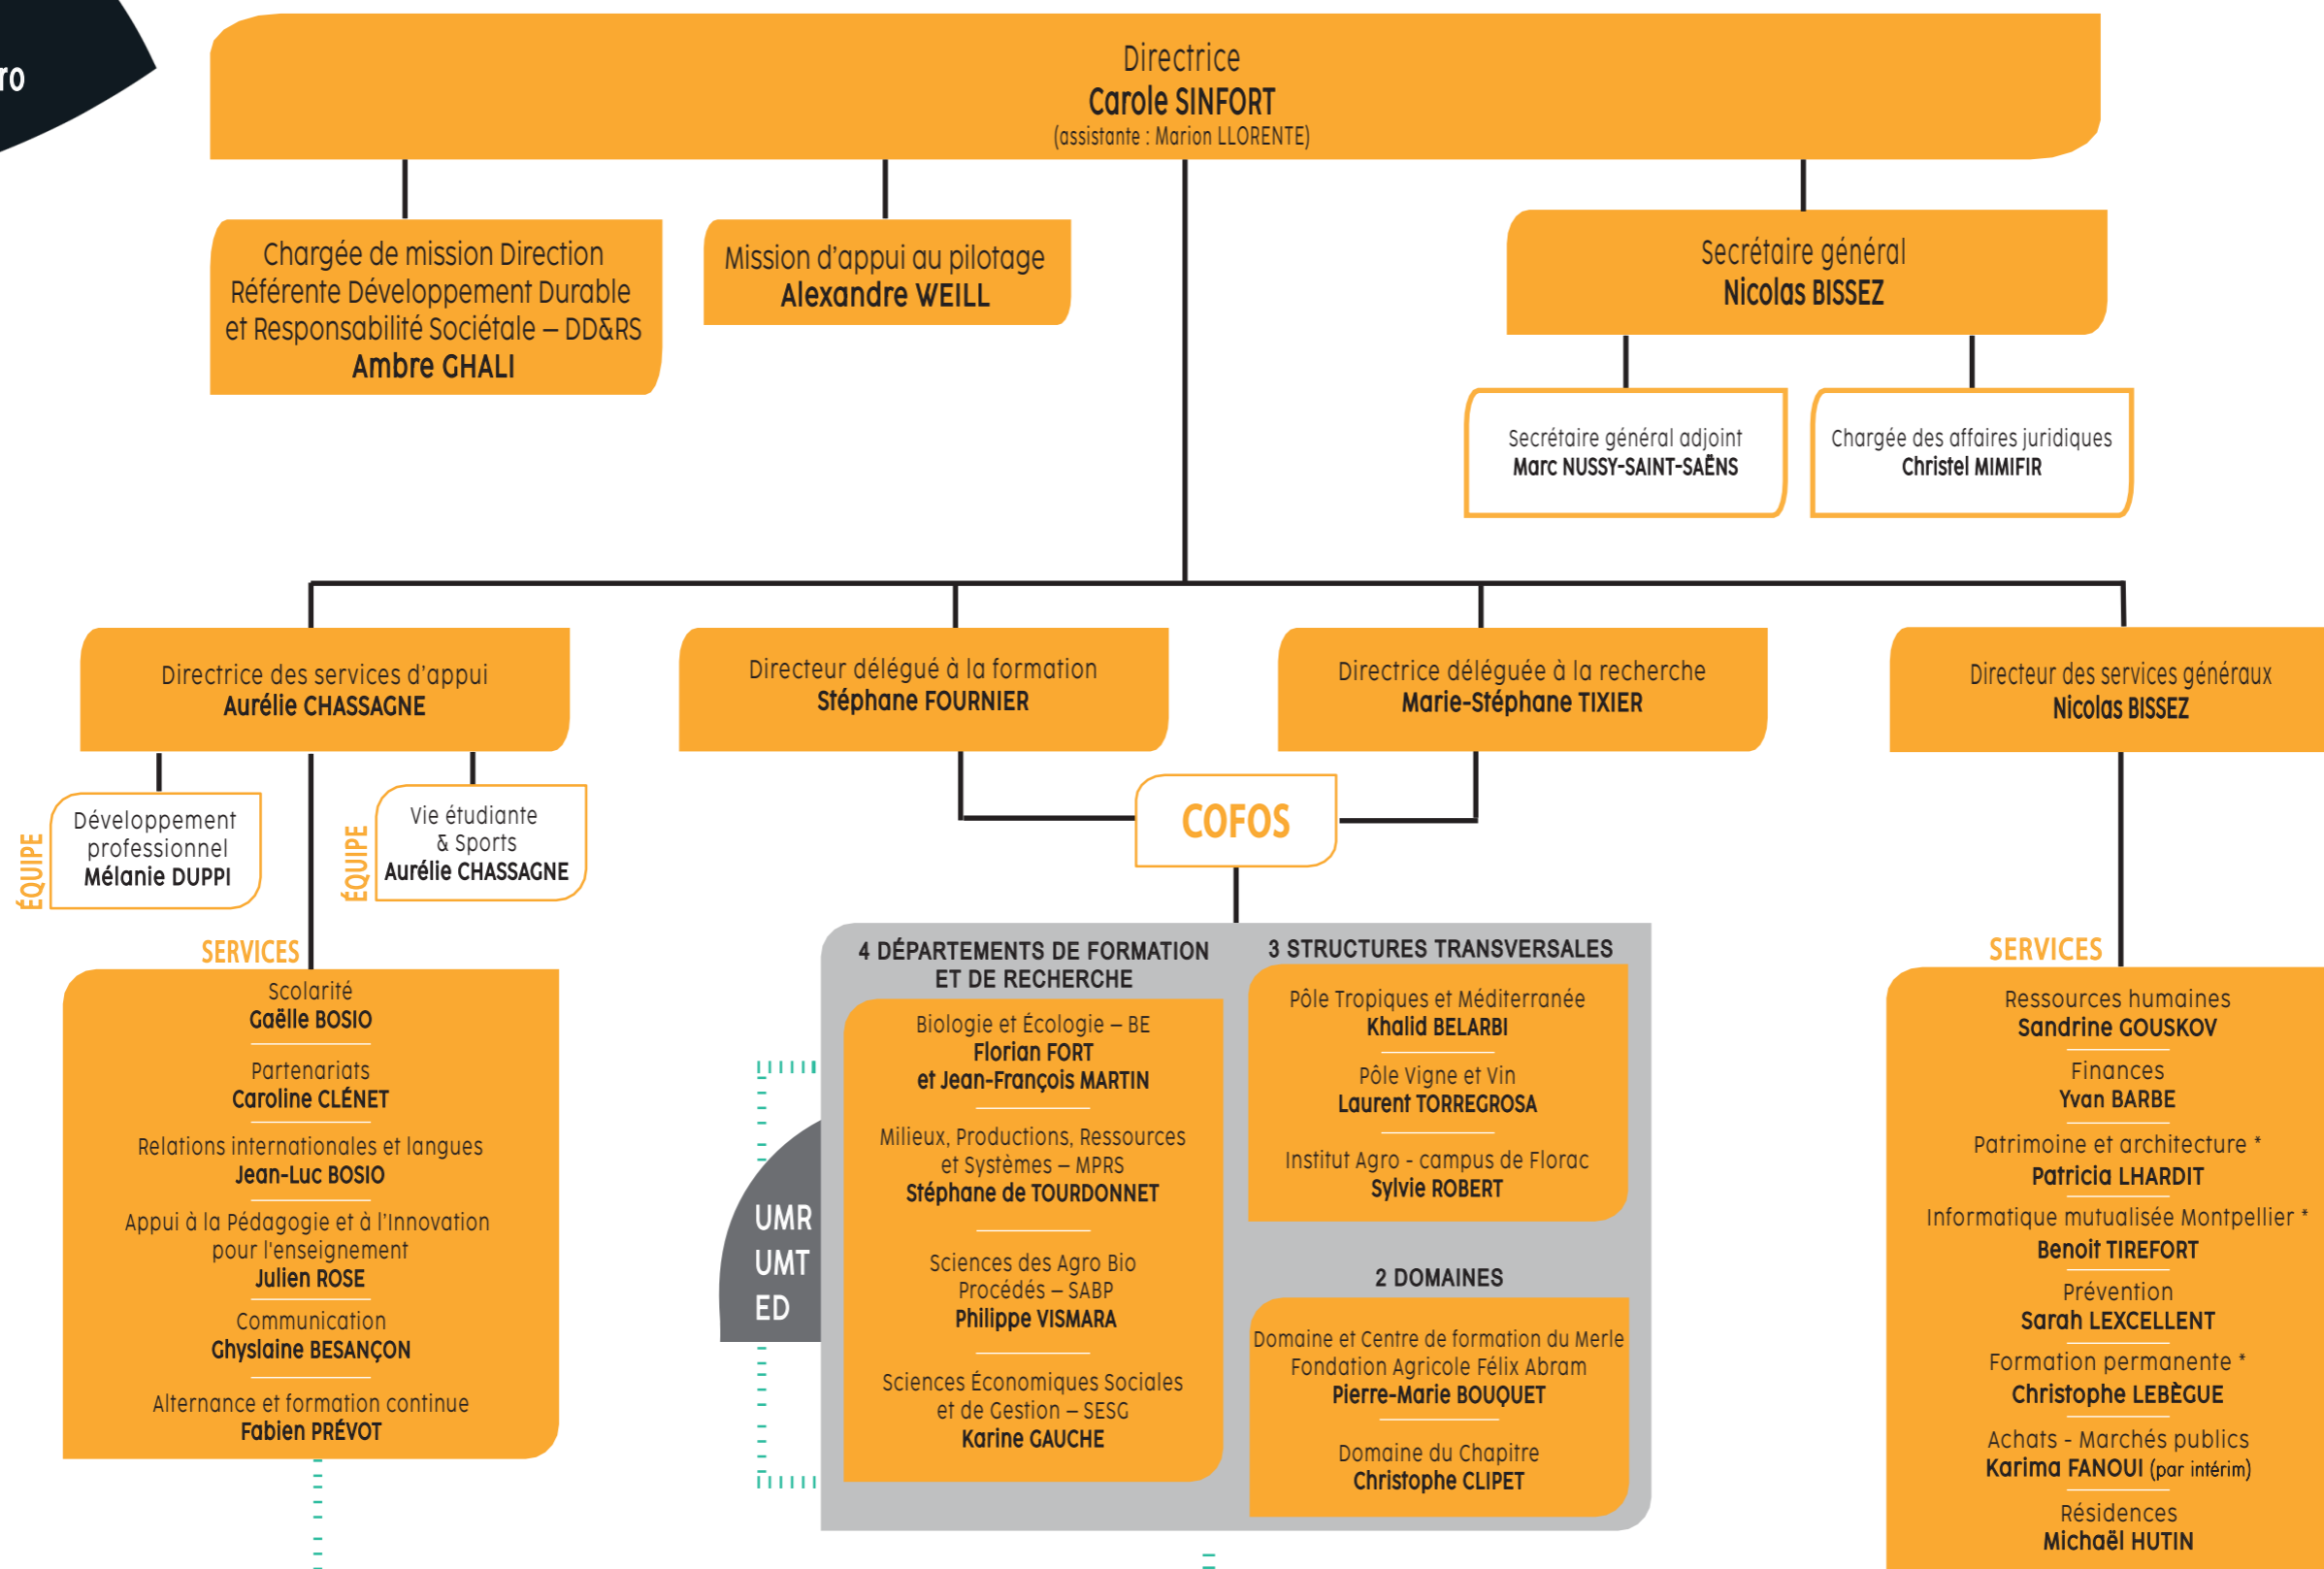

Organigramme de l'Institut Agro Montpellier

* Mutualisation INRAE

..... Lien fonctionnel

COFOS : Comité d'orientation des formations et de la politique scientifique